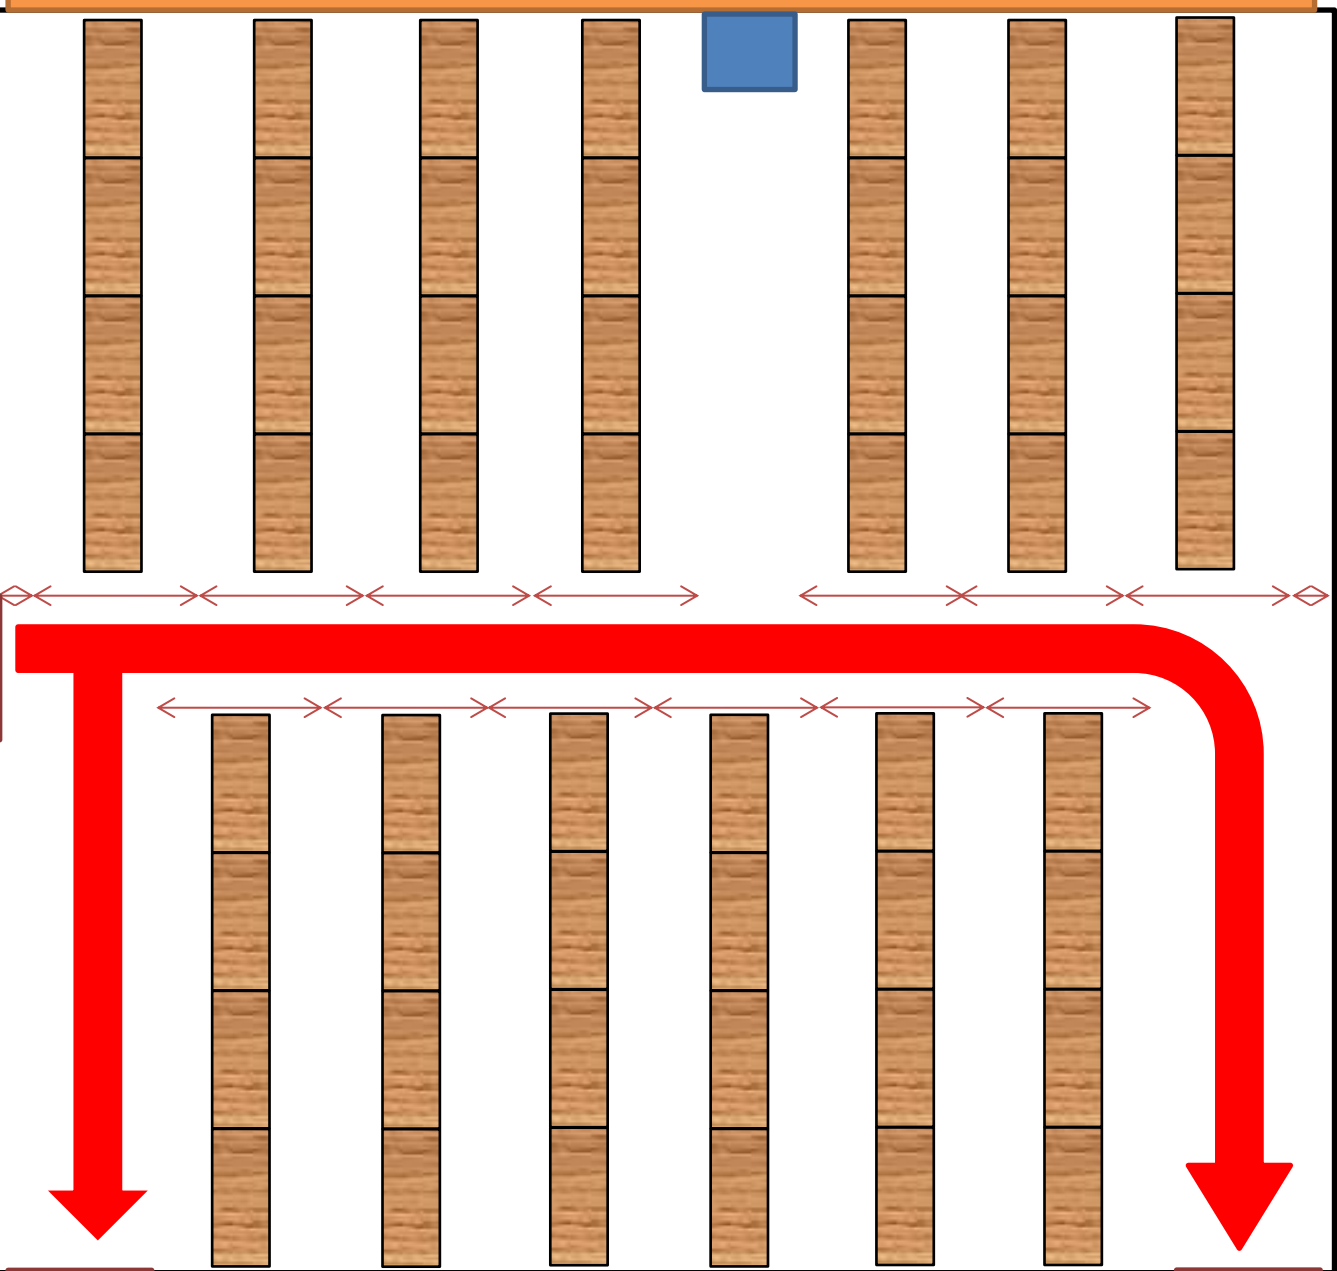

La scène

ESPACE CULTUREL BONNE FONTAINE

CONFIGURATION DU LOTO

Tables : 52 (1m82 x 76cm)

Chaises : 312

Sur scène

1 table et 2 chaises

2m20

Le Hall

Sortie secours

Sortie secours

Sortie secours